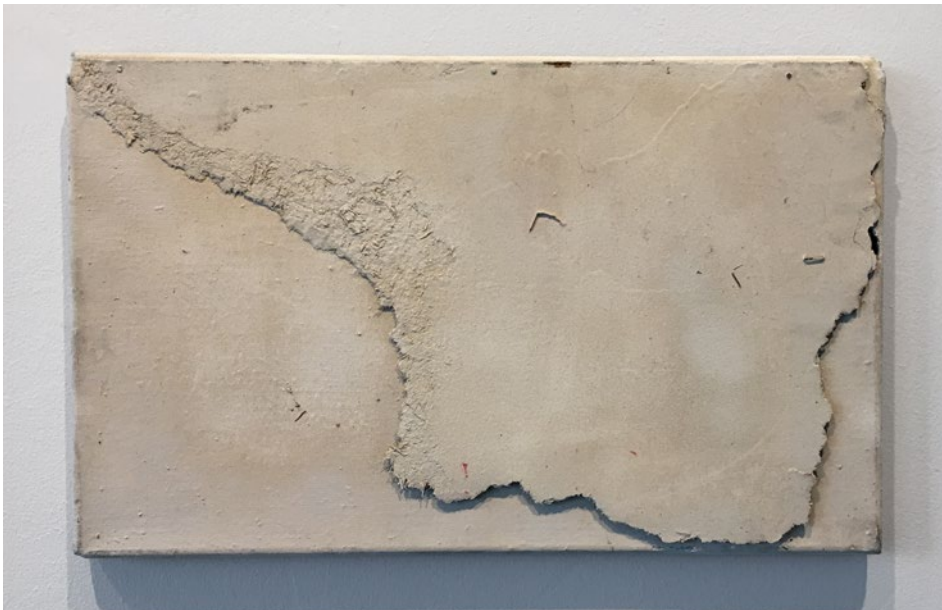

**25092018**

Mixed Media / Objekt  
95×58×58 cm  
2018

**26082014**

Dias bemalt mit Tusche / Projektion  
Grösse variabel  
2014

**2102018**

Wecker, Zeitschaltuhr / Installation  
2018

**30072017**

Ziegelstein, Stoffsack bemalt / Objekt  
31×12×8 cm  
2017

**03102018**

Stuhl, Rahmen, Neonlicht,  
Schaumstoffmatte / Installation  
65×97×80 cm  
2018

**18092018**

Holz, Blech, Ventilator, Glas, Sprühfarben /  
Installation  
175×59×75 cm  
2018

**2102018**

Linoleumboden, Keilrahmen / Bild  
30×30×2,4 cm  
2018

**23022013**

Kunstharz-Farbdose / Objekt  
11 cm Durchmesser × 11,7 cm Tiefe  
2013

**07082017**

Leinwand gewaschen, Rahmen,  
Aufhängung / Objekt  
107×57,5×5,5 cm  
2017

**10102015**

Leinwand, Pavatex, Dispersion / Bild  
31×50,5×2,8 cm  
2015