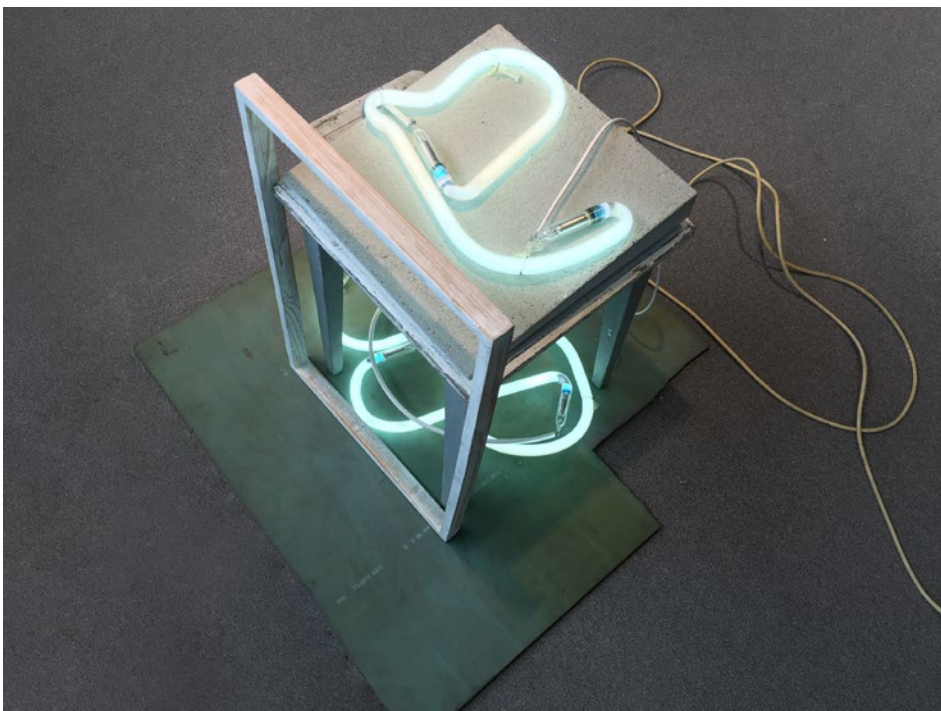

**25092018**

Mixed Media / Objekt  
95×58×58 cm  
2018

**26082014**

Dias bemalt mit Tusche / Projektion  
Grösse variabel  
2014

**2102018**

Wecker, Zeitschaltuhr / Installation  
2018

**30072017**

Ziegelstein, Stoffsack bemalt / Objekt  
31×12×8 cm  
2017